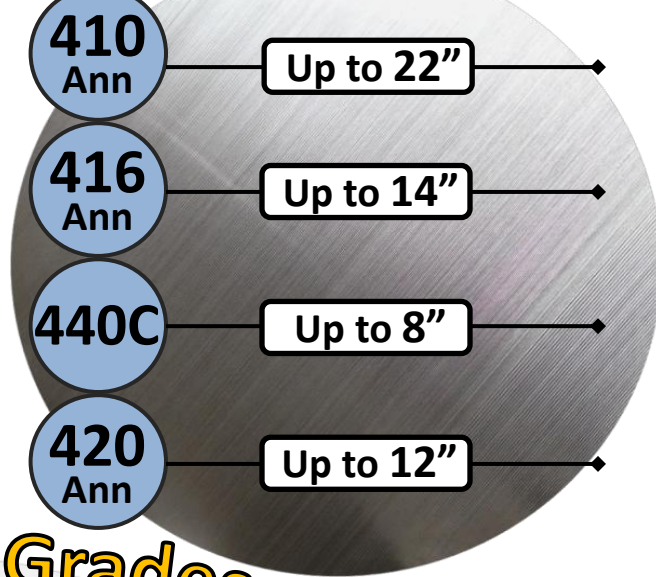

400-Series